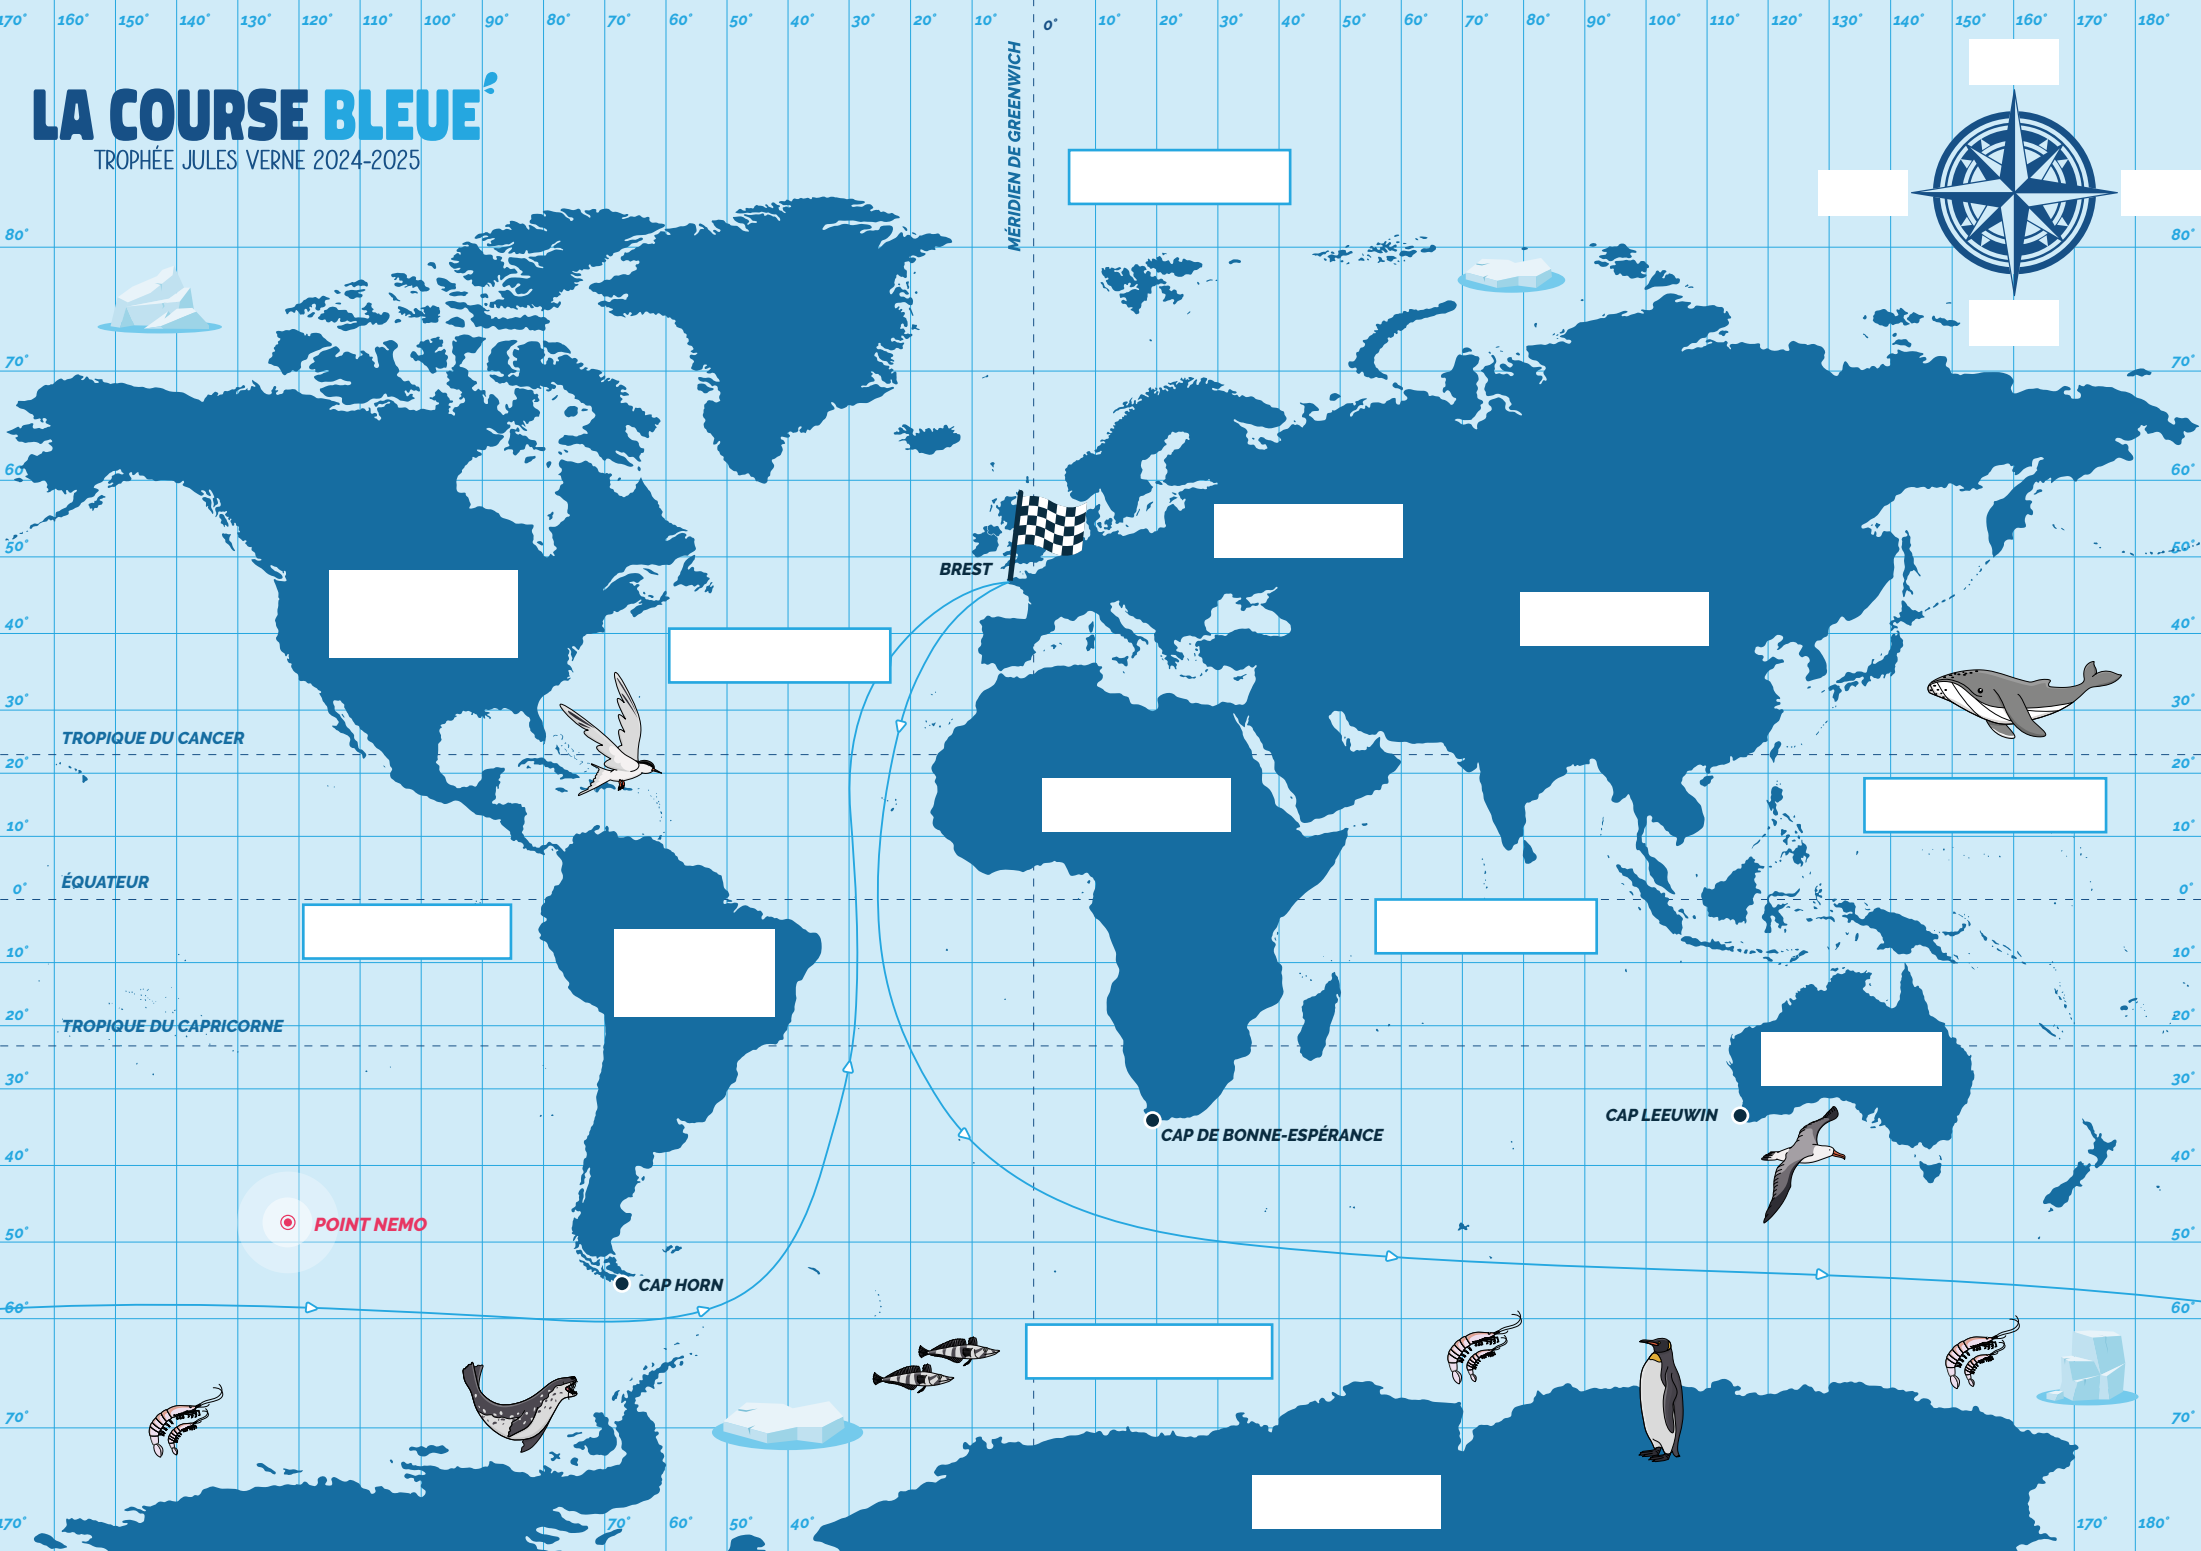

LA COURSE BLEUE

TROPHÉE JULES VERNE 2024-2025

MÉRIDIEN DE GREENWICH

BREST

TROPIQUE DU CANCER

ÉQUATEUR

TROPIQUE DU CAPRICORNE

POINT NEMO

CAP HORN

CAP DE BONNE-ESPÉRANCE

CAP LEEUWIN

[Empty box]

[Empty box]

[Empty box]

[Empty box]

[Empty box]