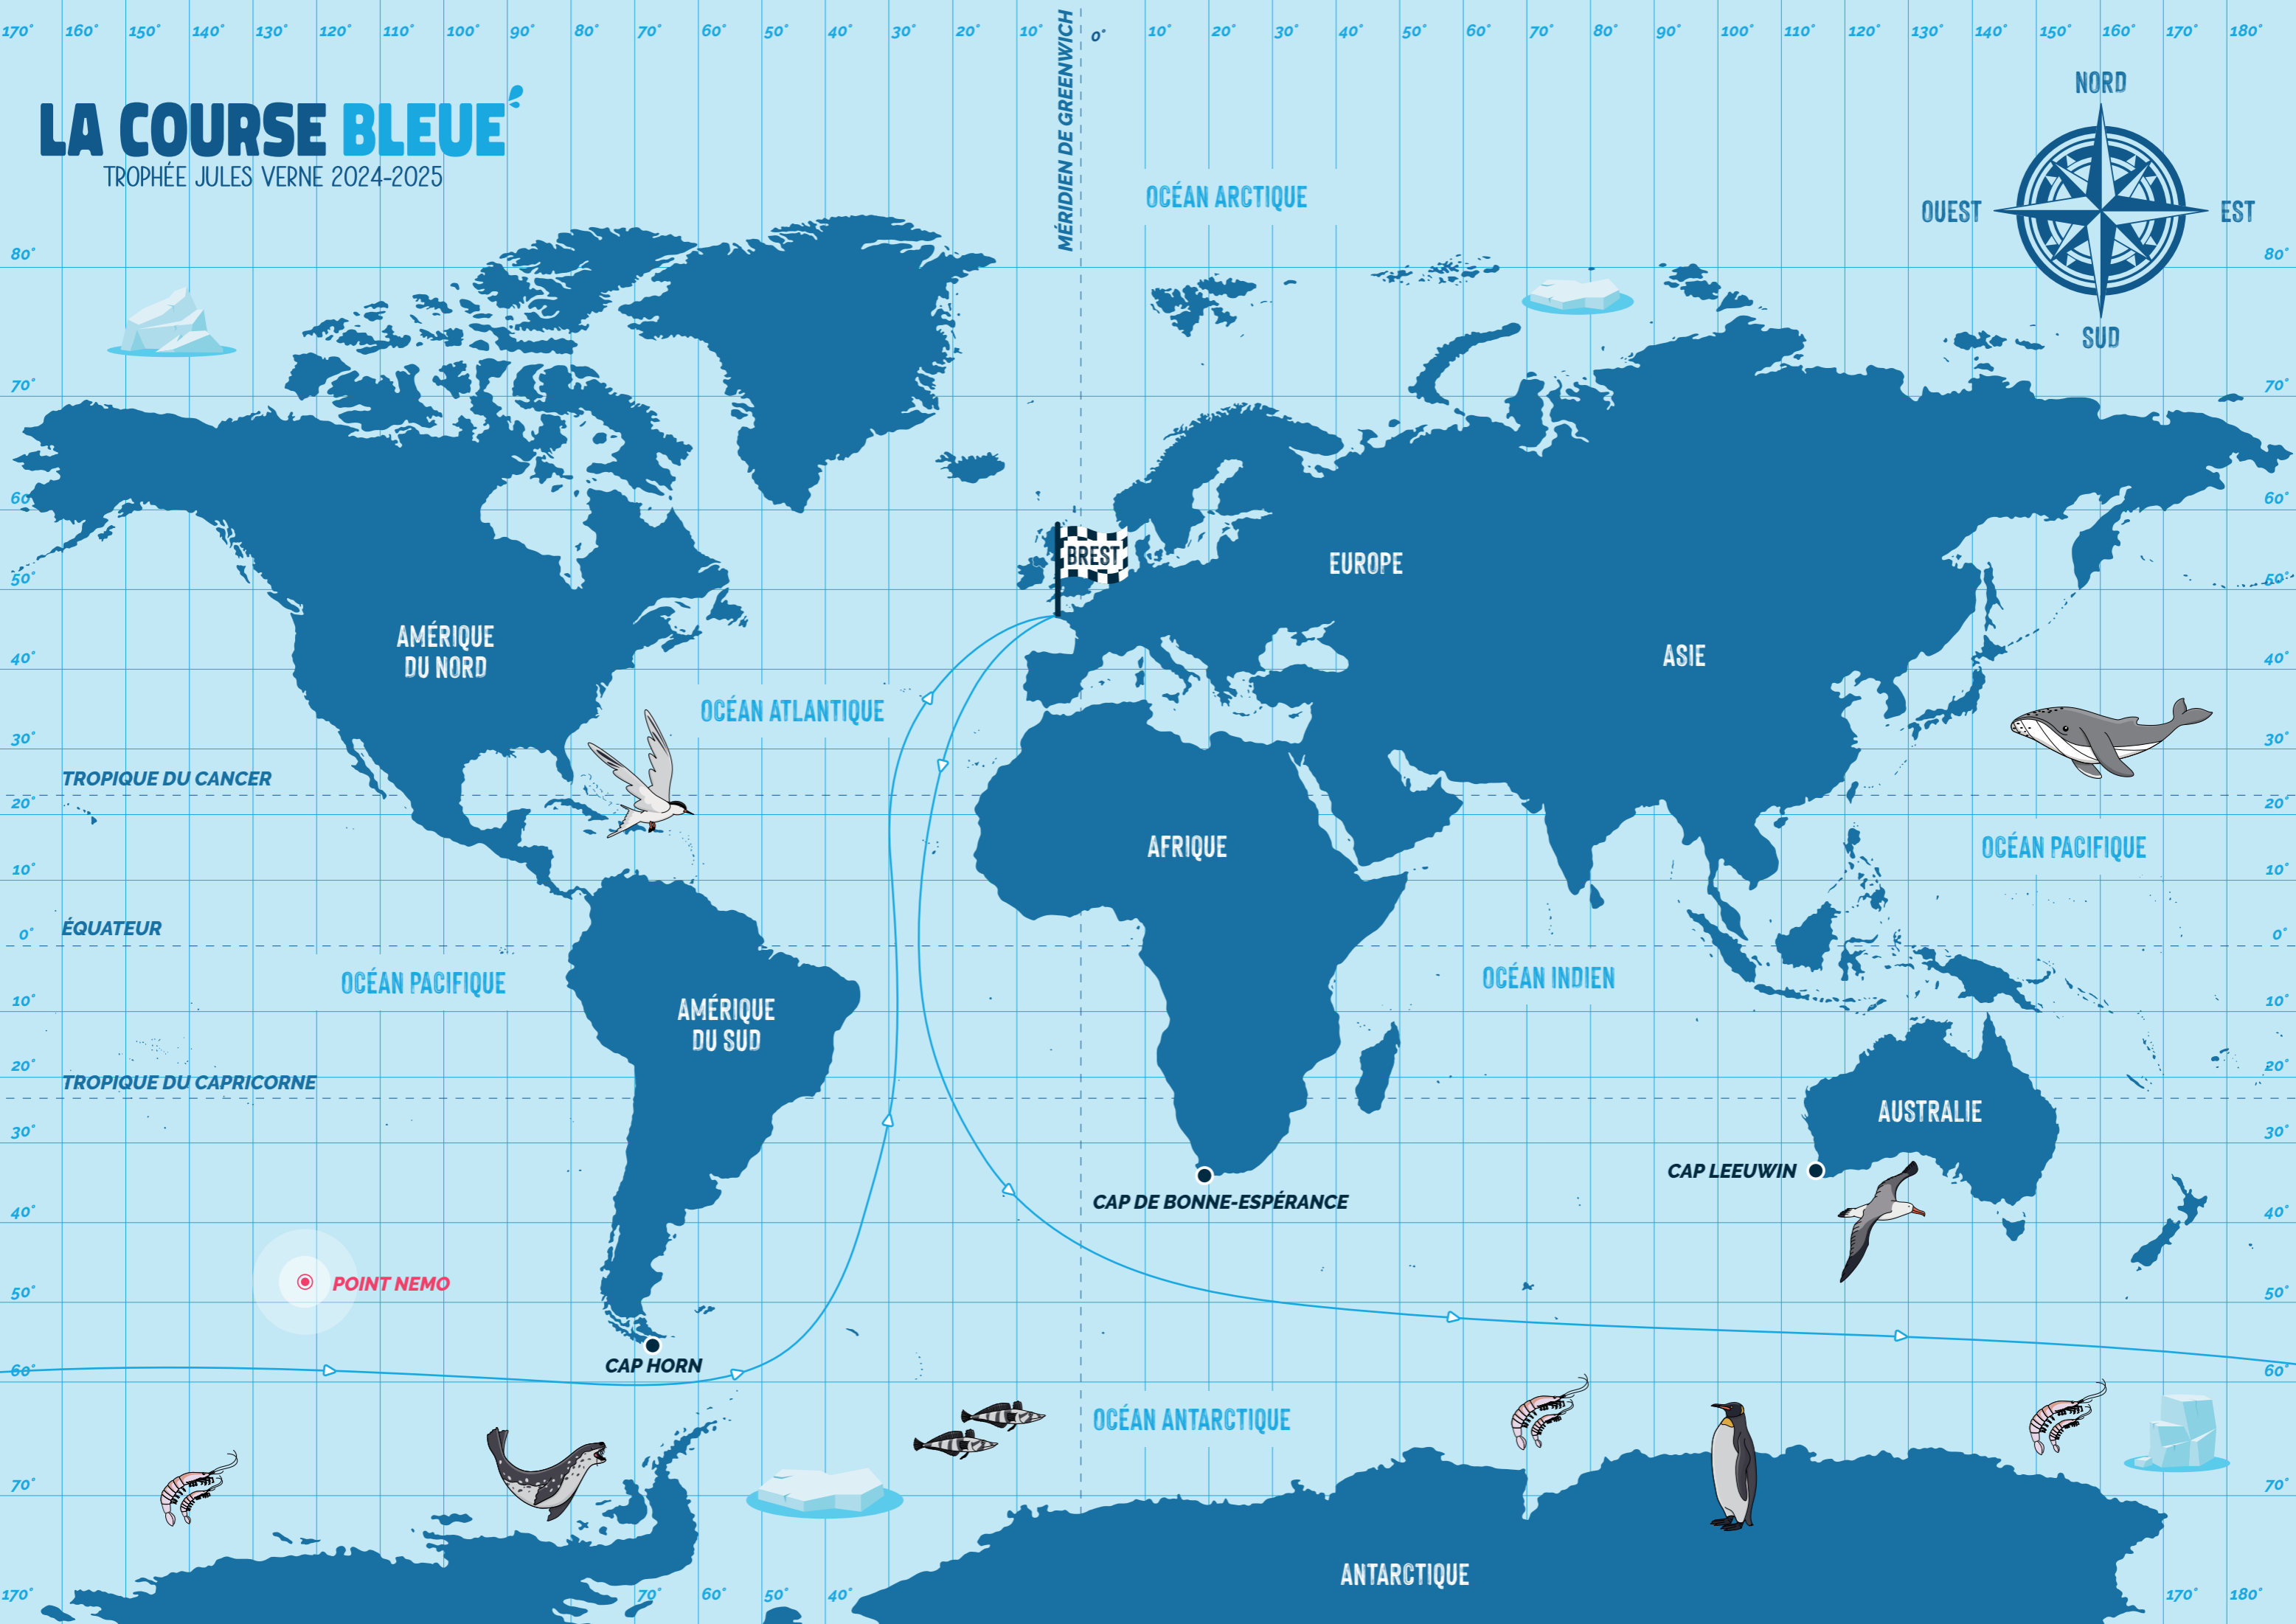

LA COURSE BLEUE

TROPHÉE JULES VERNE 2024-2025

MÉRIDIEN DE GREENWICH

OCÉAN ARCTIQUE

BREST

EUROPE

ASIE

AMÉRIQUE DU NORD

OCÉAN ATLANTIQUE

TROPIQUE DU CANCER

ÉQUATEUR

OCÉAN PACIFIQUE

AMÉRIQUE DU SUD

TROPIQUE DU CAPRICORNE

AFRIQUE

OCÉAN INDIEN

OCÉAN PACIFIQUE

AUSTRALIE

CAP LEEUWIN

CAP DE BONNE-ESPÉRANCE

CAP HORN

POINT NEMO

OCÉAN ANTARCTIQUE

ANTARCTIQUE