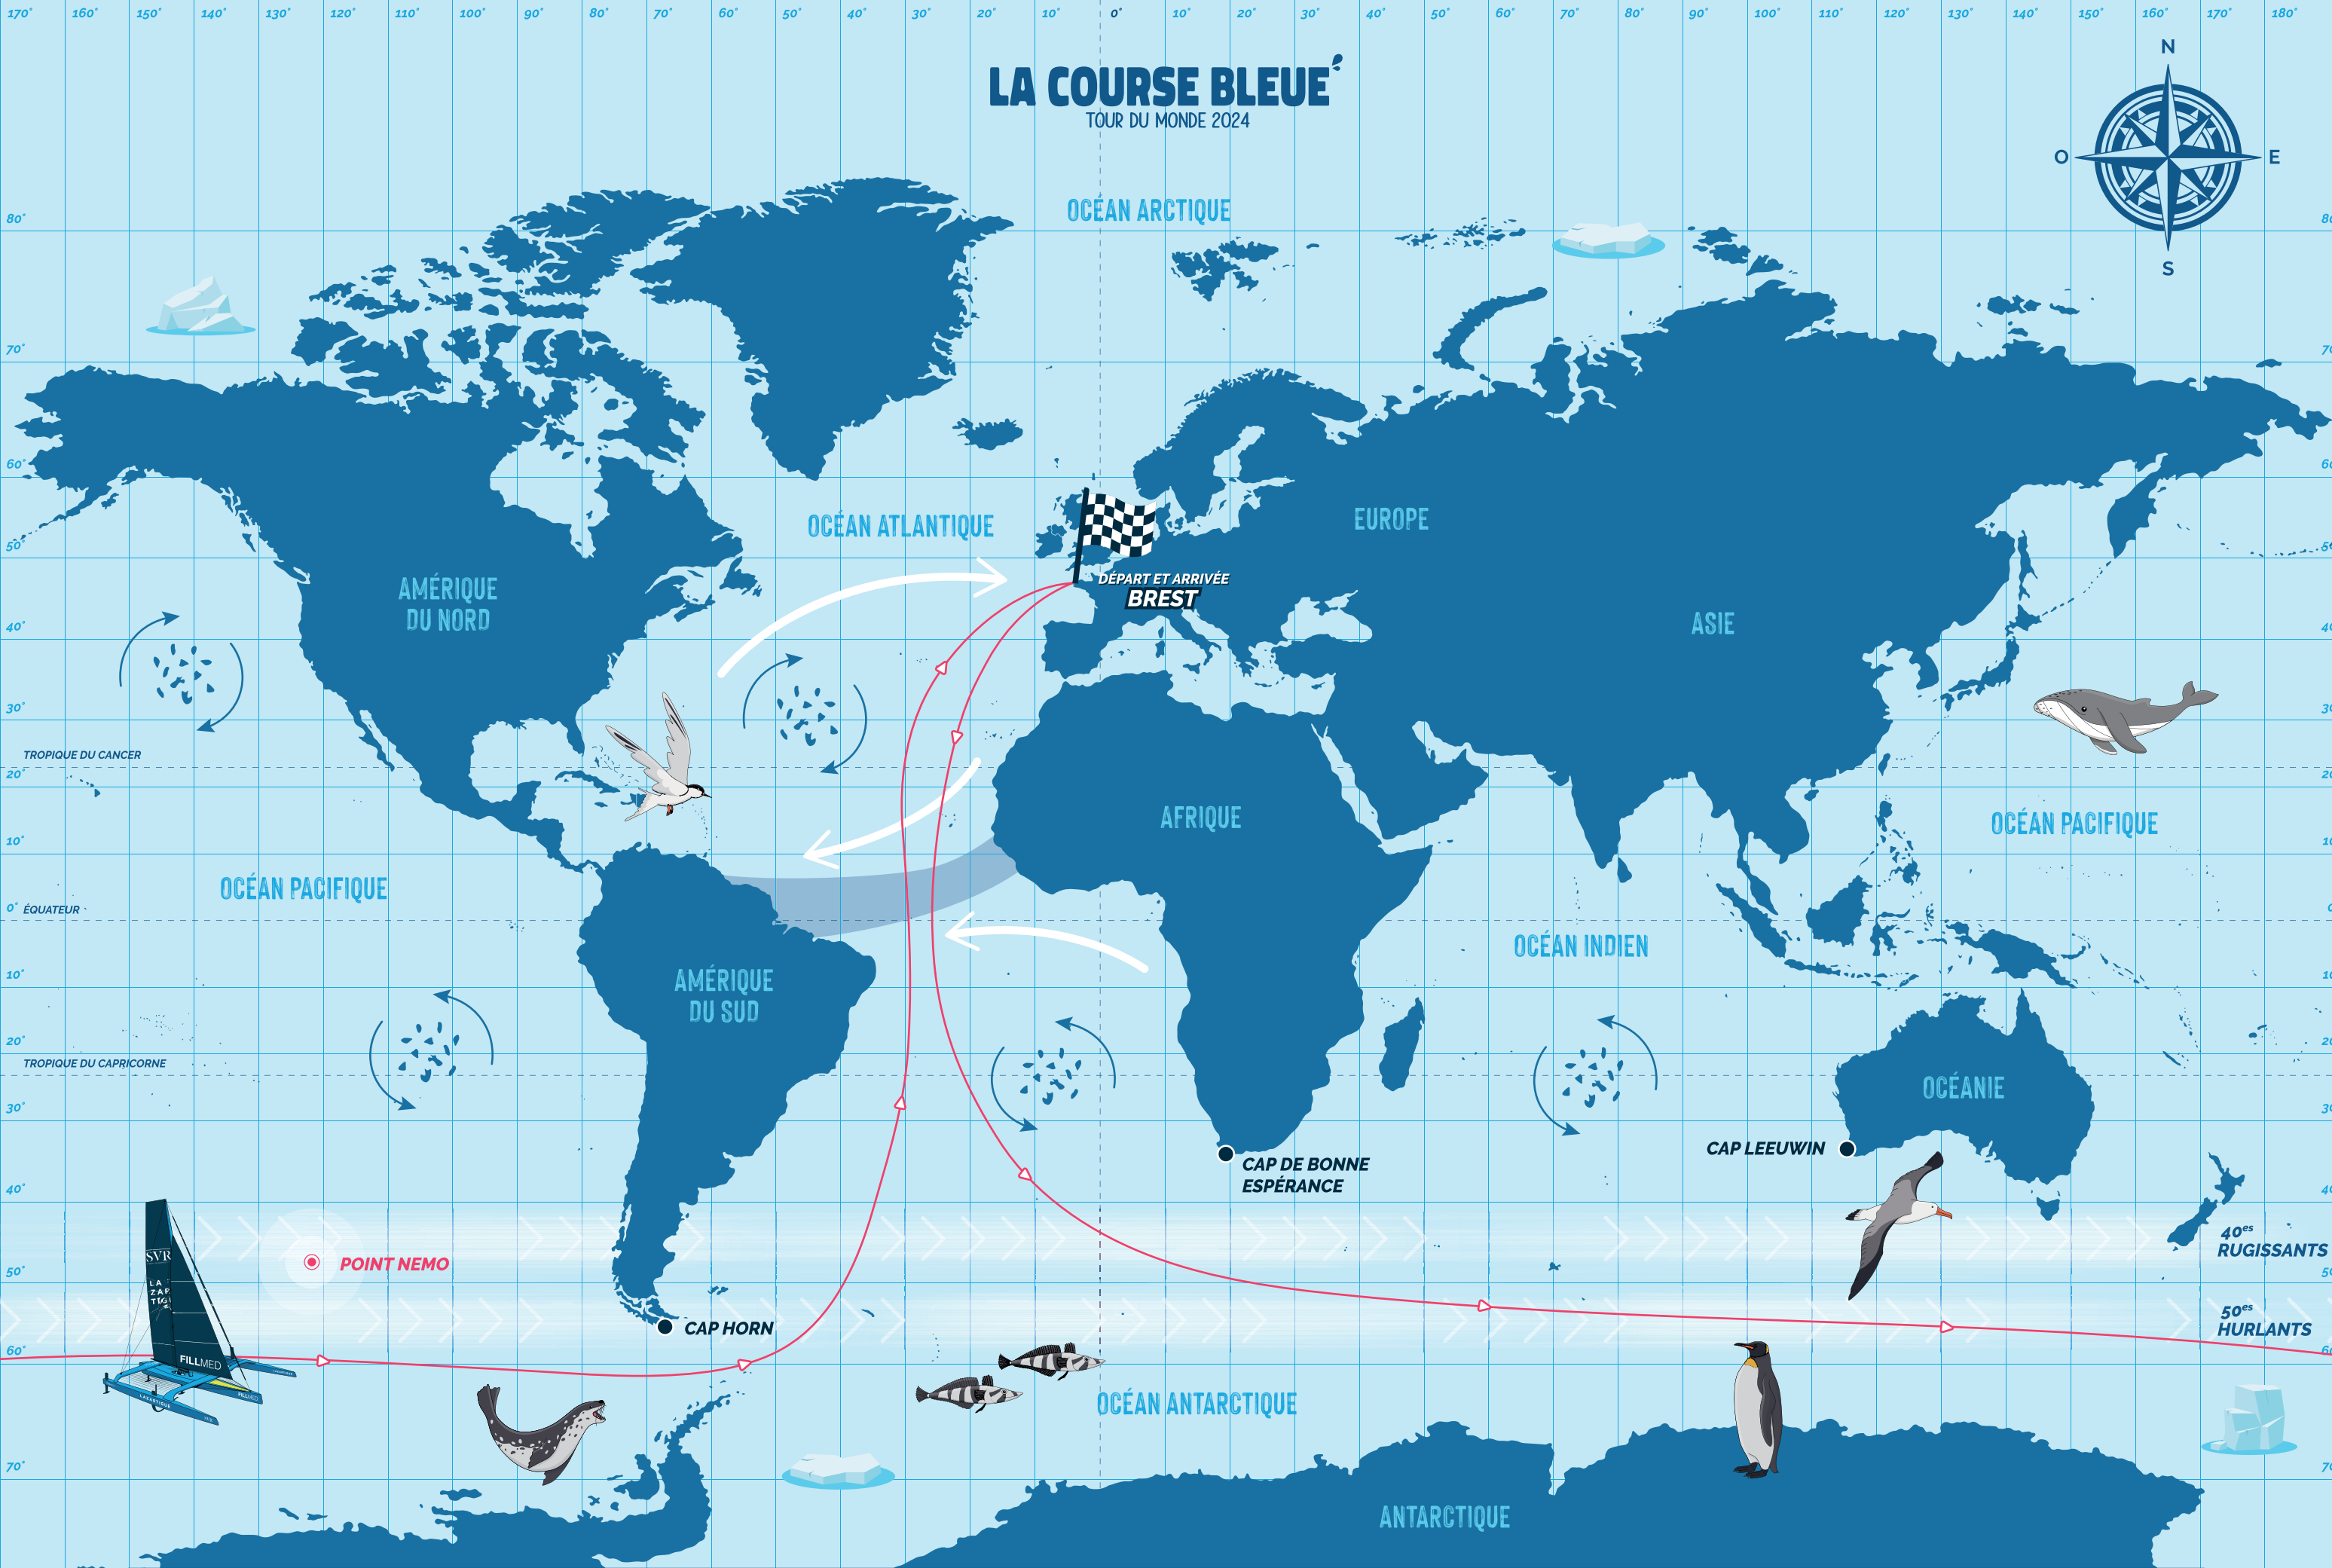

LA COURSE BLEUE[®]

TOUR DU MONDE 2024

TRAJET DU TRIMARAN SVR LAZARTIGUE

POT AU NOIR

GYRES DE PLASTIQUES

VENTS MAJEURS